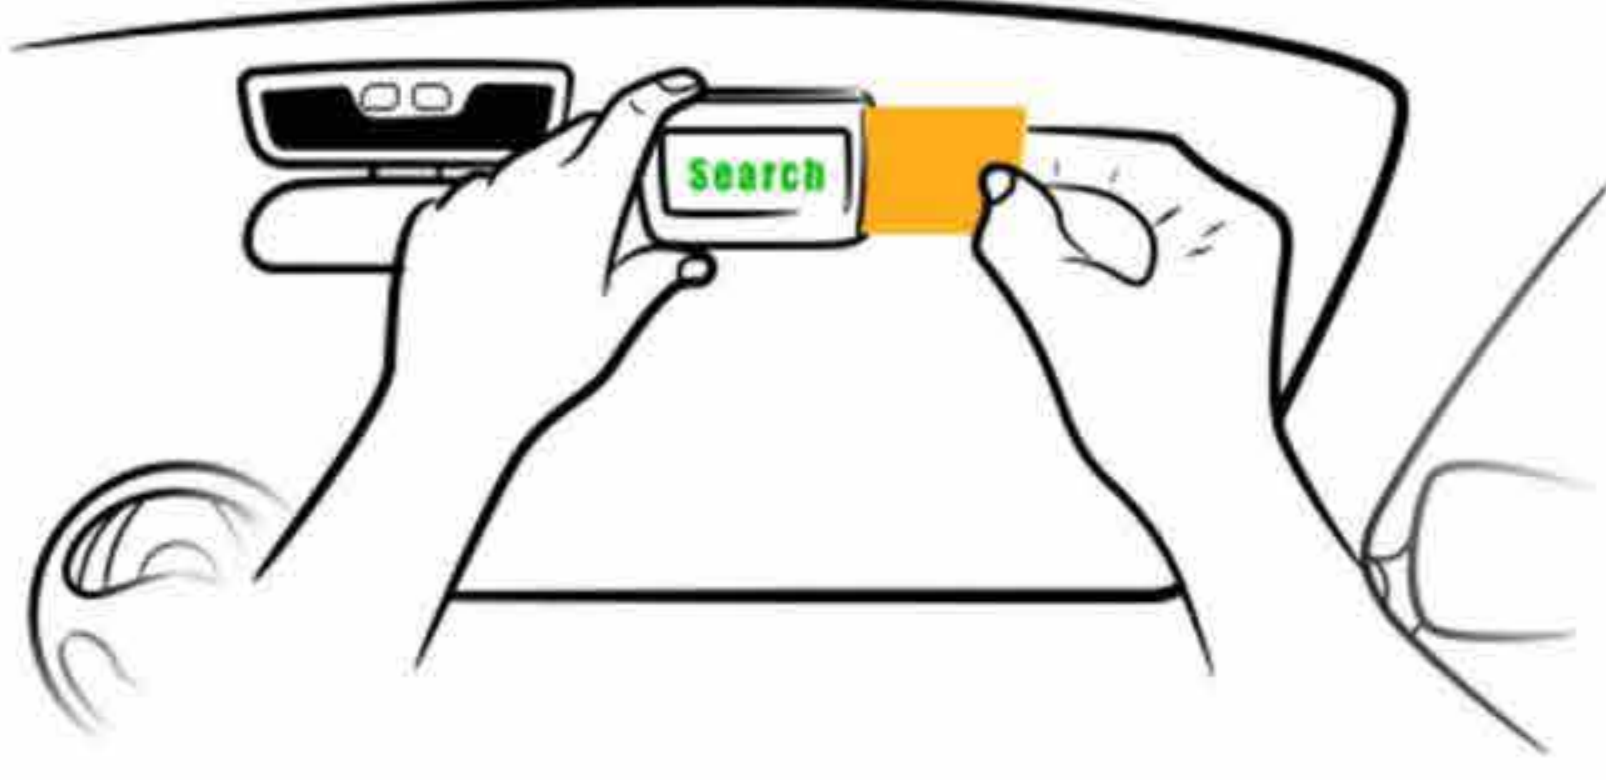

江苏发行方OBU 激活方式说明

ETC享优惠

足不出户，线上激活

扫一扫

苏通卡小程序

通行宝公众号

使用指南

- 1、打开苏通卡小程序，填写车辆信息。
- 2、点击对应的订单，进行激活

ETC安装激活指引

第一步：撕开3M胶纸紧贴玻璃

第二步：打开OBU蓝牙，显示“蓝牙开启”

第三步：开启手机蓝牙，打开苏通卡小程序，靠近设备链接激活