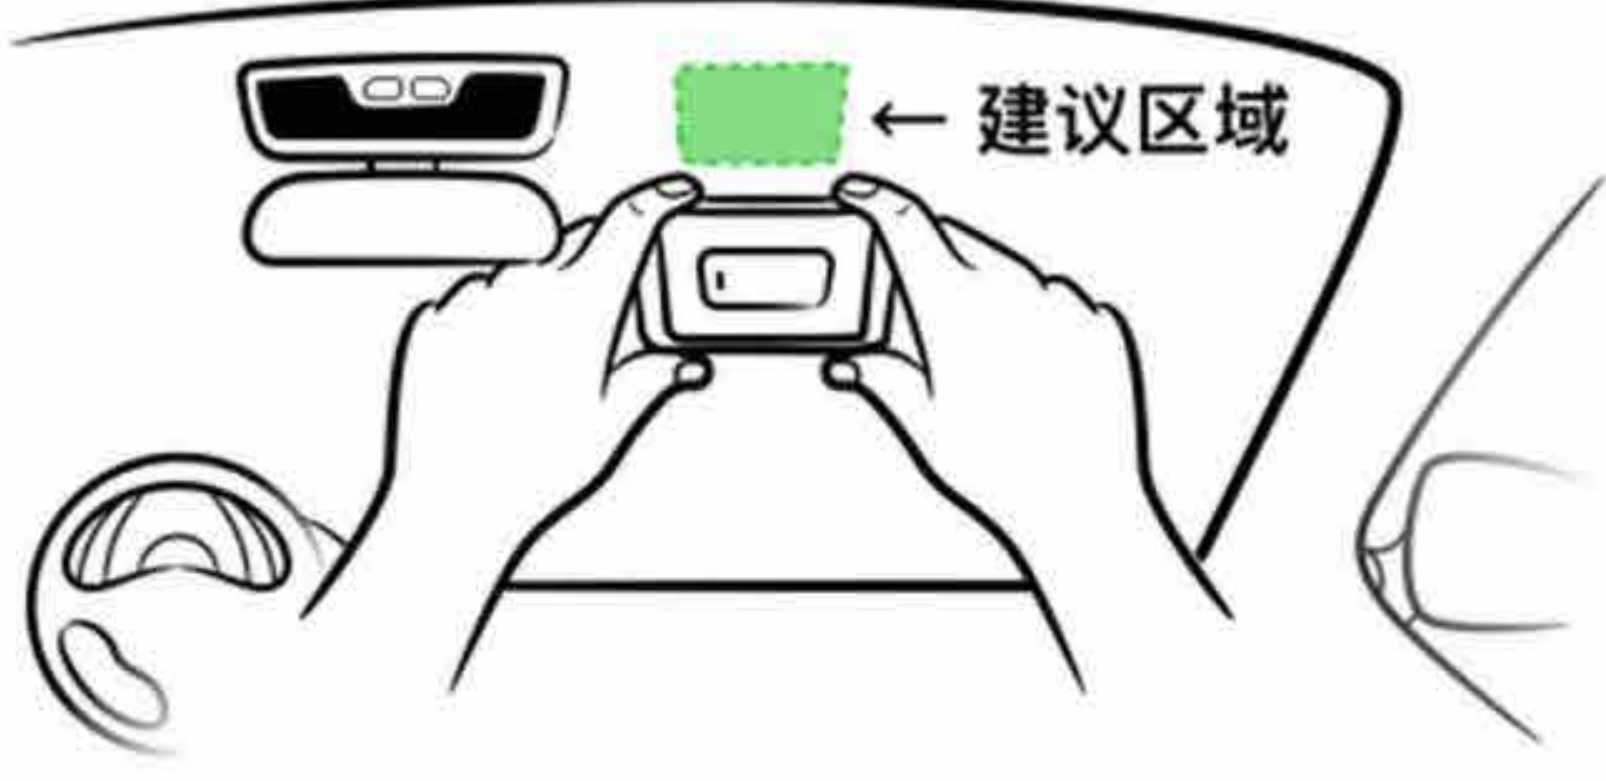

江苏发行方OBU 激活方式说明

ETC享优惠

足不出户，线上激活

扫一扫

苏通卡小程序

通行宝公众号

使用指南

- 1、打开苏通卡小程序，填写车辆信息。
- 2、点击对应的订单，进行激活

ETC安装激活指引

第一步：撕开3M胶纸紧贴玻璃

第二步：打开OBU蓝牙，显示“蓝牙开启”

第三步：开启手机蓝牙，打开苏通卡小程序，靠近设备链接激活