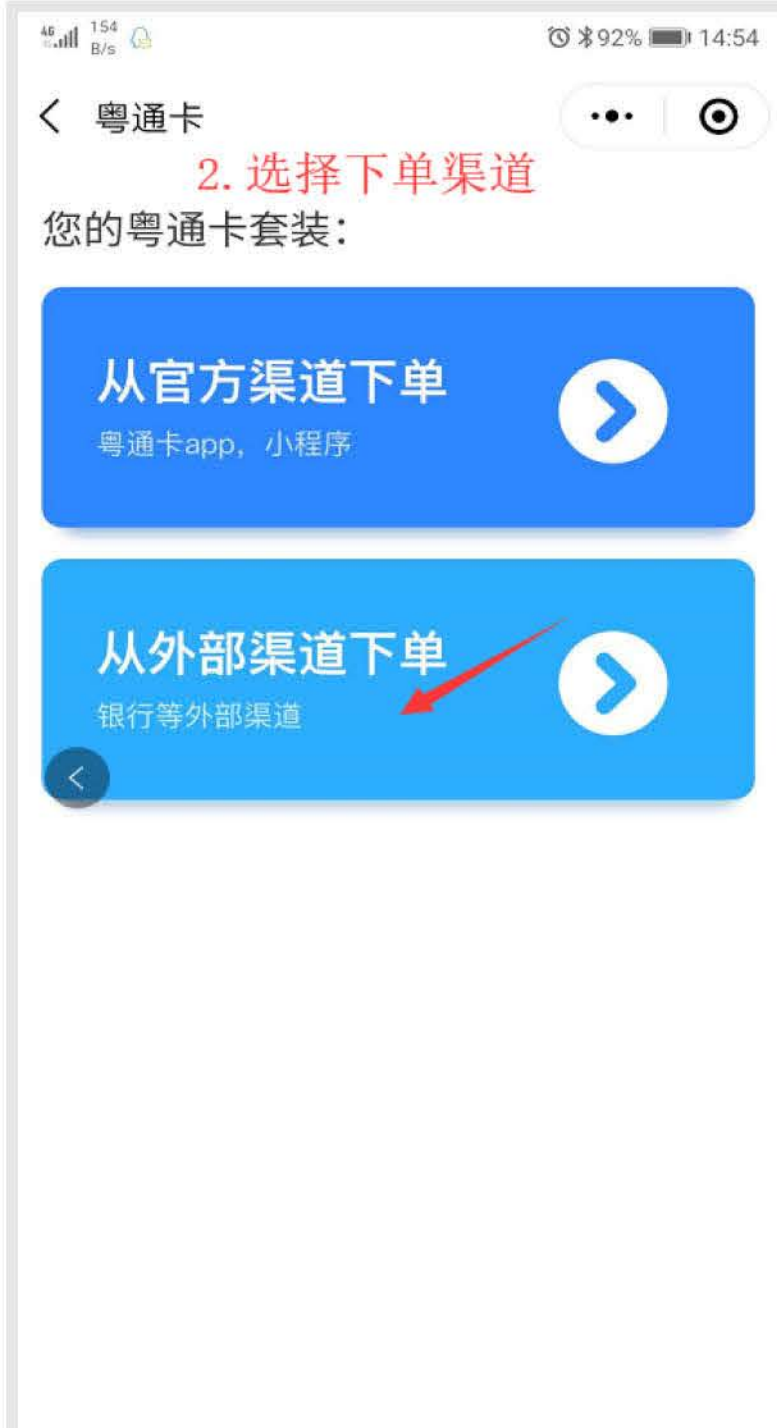

根据以下步骤完成激活操作

如有疑问，请致电发行方客服电话：96533