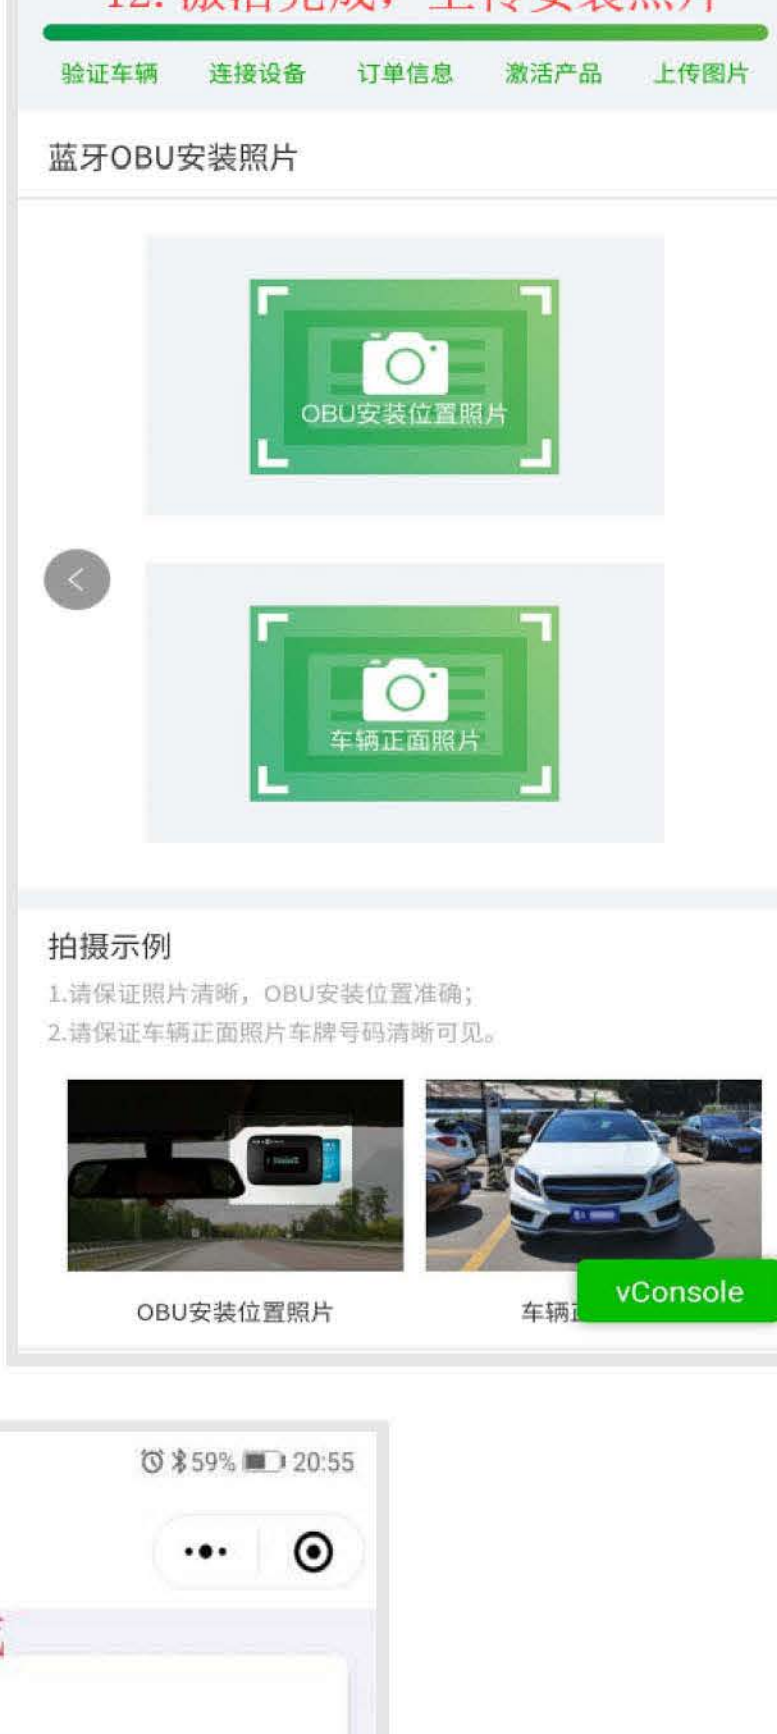

根据以下步骤完成激活操作

如有疑问，请致电发行方客服电话：96533